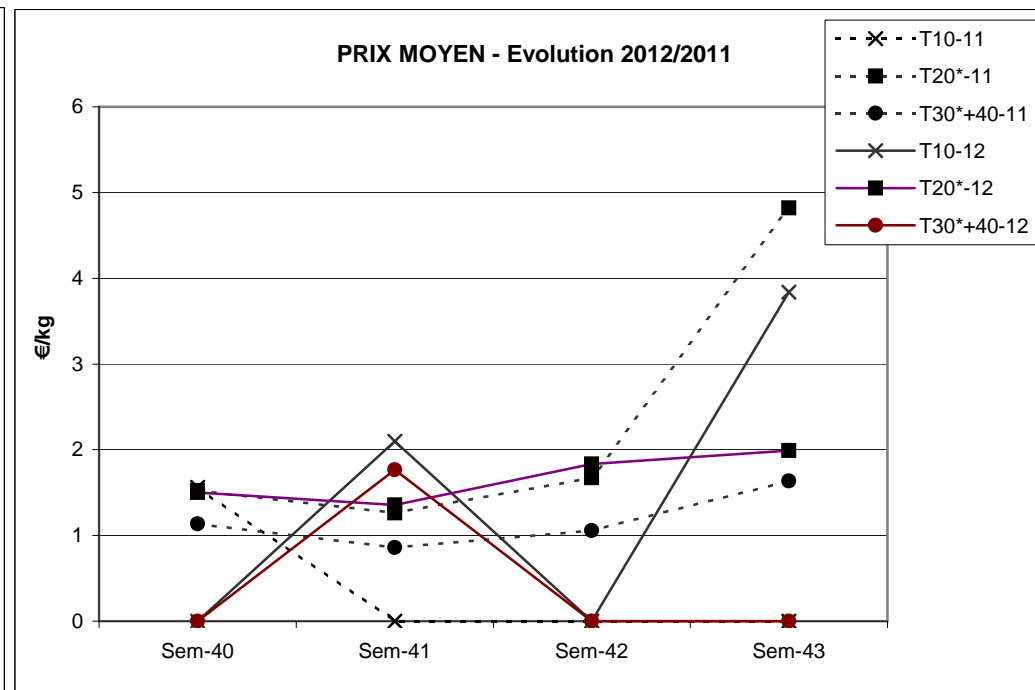

Criée	Jour	lun-22 oct 2012			mar-23 oct 2012			mer-24 oct 2012			jeu-25 oct 2012			ven-26 oct 2012			Cumul semaine			
		Taille	10	20*	30*+40	10	20*	30*+40	10	20*	30*+40	10	20*	30*+40	10	20*	30*+40	10	20*	30*+40
SETE	Ventes(kg)			2 587			297			852										3 735
	Valeur(€)			3 050			681			1 186										4 916
	P.M. (€/kg)			1,18			2,29			1,39										1,32
	Retrait(kg)																			

	Cumul campagne actuelle			Cumul campagne précédente			Evolution		
	10	20*	30*+40	10	20*	30*+40	10	20*	30*+40
Ventes(T)	1 022	4 056	248	26	1 614	493	ns	151%	-50%
Valeur(k€)	2 662	6 376	395	42	2 572	578	ns	148%	-32%
P.M. (€/kg)	2,60	1,57	1,59	1,62	1,59	1,17	61%	-1%	36%
Retrait(T)	0,0	54,6	71,8	0,0	179,1	57,4		-70%	25%

du 02/01 au 27/10/2012 du 03/01 au 29/10/2011

TOUTES CRIEES FRANCAISES HORS MEDITERRANEE

Taille 20* = 20+21+22+23+24

Taille 30* = 30+31+32+33+34

Données RIC