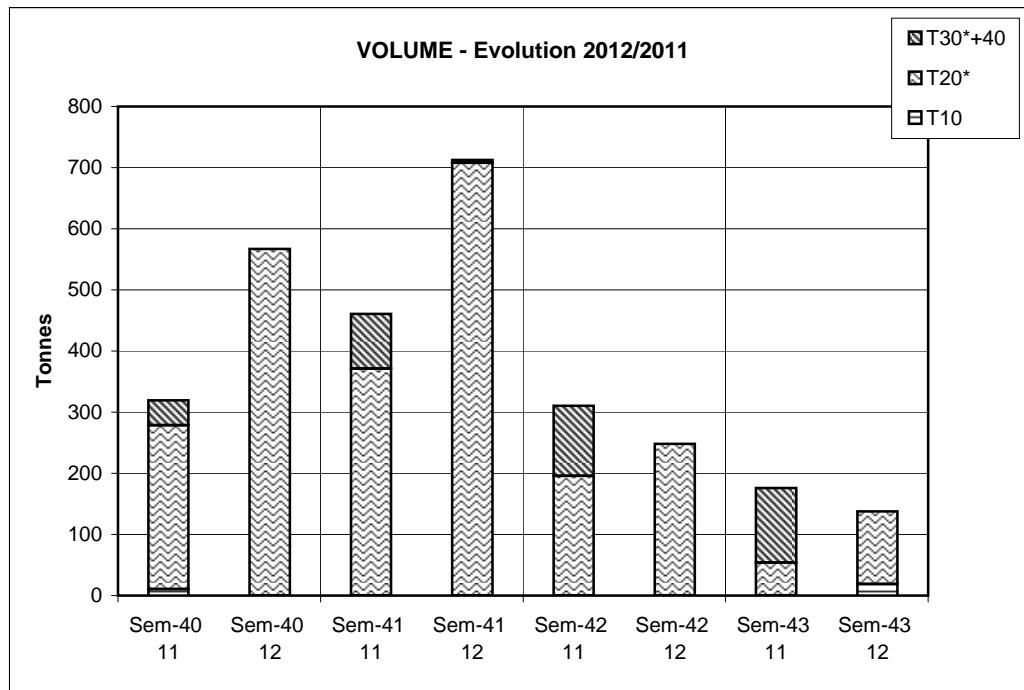

Criée	Jour	lun-22 oct 2012			mar-23 oct 2012			mer-24 oct 2012			jeu-25 oct 2012			ven-26 oct 2012			Cumul semaine			
		Taille	10	20*	30*+40	10	20*	30*+40	10	20*	30*+40	10	20*	30*+40	10	20*	30*+40	10	20*	30*+40
SETE	Ventes(kg)			2 587			297			852										3 735
	Valeur(€)			3 050			681			1 186										4 916
	P.M. (€/kg)			1,18			2,29			1,39										1,32
	Retrait(kg)																			

	Cumul campagne actuelle			Cumul campagne précédente			Evolution		
	10	20*	30*+40	10	20*	30*+40	10	20*	30*+40
Ventes(T)	1 022	4 056	248	26	1 614	493	ns	151%	-50%
Valeur(k€)	2 662	6 376	395	42	2 572	578	ns	148%	-32%
P.M. (€/kg)	2,60	1,57	1,59	1,62	1,59	1,17	61%	-1%	36%
Retrait(T)	0,0	54,6	71,8	0,0	179,1	57,4		-70%	25%

du 02/01 au 27/10/2012 du 03/01 au 29/10/2011

TOUTES CRIEES FRANCAISES HORS MEDITERRANEE

Taille 20* = 20+21+22+23+24

Taille 30* = 30+31+32+33+34

Données RIC