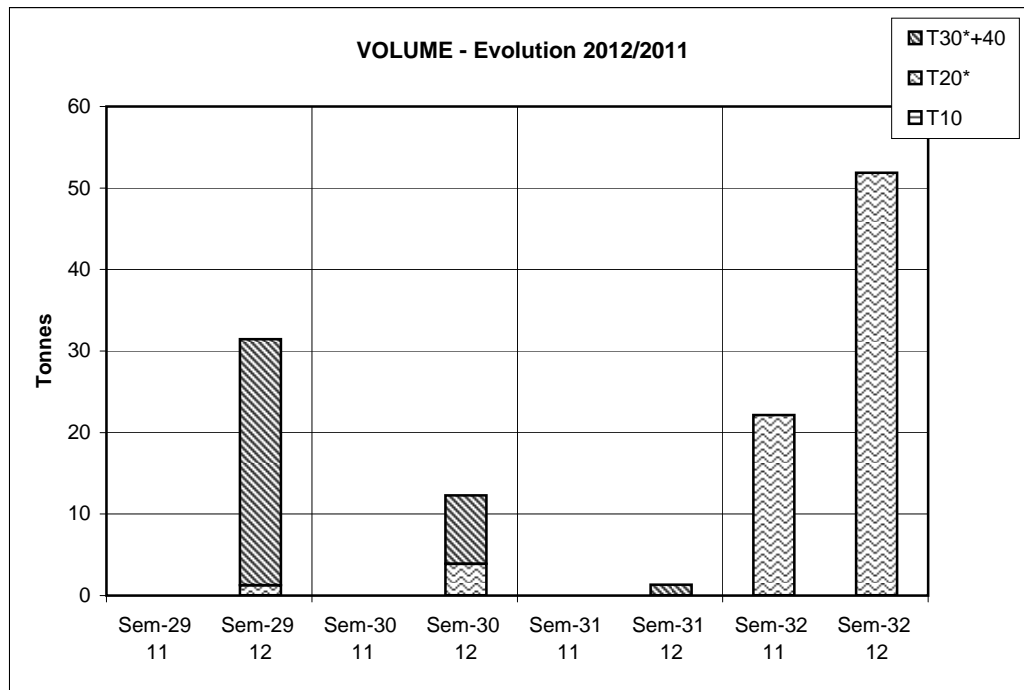

Criée	Jour	lun-6 août 2012			mar-7 août 2012			mer-8 août 2012			jeu-9 août 2012			ven-10 août 2012			Cumul semaine			
		Taille	10	20*	30*+40	10	20*	30*+40	10	20*	30*+40	10	20*	30*+40	10	20*	30*+40	10	20*	30*+40
SETE	Ventes(kg)																			
	Valeur(€)																			
	P.M. (€/kg)																			
	Retrait(kg)																			

	Cumul campagne actuelle			Cumul campagne précédente			Evolution		
	10	20*	30*+40	10	20*	30*+40	10	20*	30*+40
Ventes(T)	29	385	235	0	23	0	ns	ns	ns
Valeur(k€)	141	757	379	0	42	0	ns	ns	ns
P.M. (€/kg)	4,85	1,97	1,61	1,00	1,84	3,66	ns	ns	ns
Retrait(T)	0,0	27,9	72,8	0,0	11,2	11,7	ns	ns	ns

du 02/01 au 11/08/2012 du 03/01 au 13/08/2011

**TOUTES CRIEES FRANCAISES HORS MEDITERRANEE**

Taille 20\* = 20+21+22+23+24

Taille 30\* = 30+31+32+33+34

Données RIC