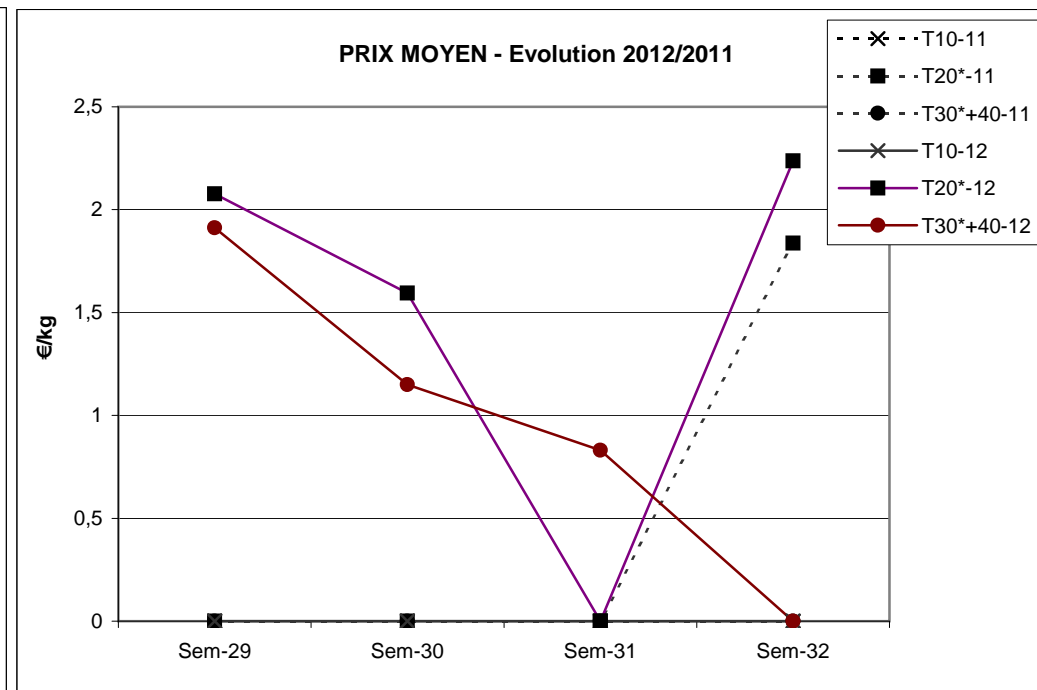

Criée	Jour	lun-6 août 2012			mar-7 août 2012			mer-8 août 2012			jeu-9 août 2012			ven-10 août 2012			Cumul semaine			
		Taille	10	20*	30*+40	10	20*	30*+40	10	20*	30*+40	10	20*	30*+40	10	20*	30*+40	10	20*	30*+40
SETE	Ventes(kg)																			
	Valeur(€)																			
	P.M. (€/kg)																			
	Retrait(kg)																			

	Cumul campagne actuelle			Cumul campagne précédente			Evolution		
	10	20*	30*+40	10	20*	30*+40	10	20*	30*+40
Ventes(T)	29	385	235	0	23	0	ns	ns	ns
Valeur(k€)	141	757	379	0	42	0	ns	ns	ns
P.M. (€/kg)	4,85	1,97	1,61	1,00	1,84	3,66	ns	ns	ns
Retrait(T)	0,0	27,9	72,8	0,0	11,2	11,7	ns	ns	ns

du 02/01 au 11/08/2012 du 03/01 au 13/08/2011

**TOUTES CRIEES FRANCAISES HORS MEDITERRANEE**

Taille 20\* = 20+21+22+23+24

Taille 30\* = 30+31+32+33+34

Données RIC