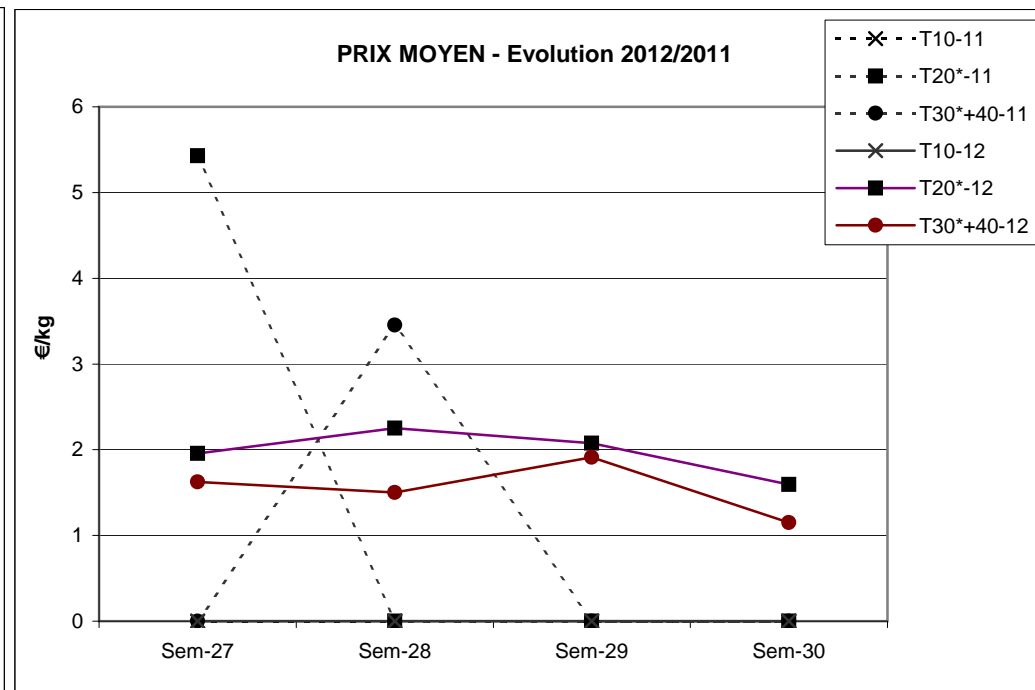

Criée	Jour	lun-23 juil 2012			mar-24 juil 2012			mer-25 juil 2012			jeu-26 juil 2012			ven-27 juil 2012			Cumul semaine			
		Taille	10	20*	30*+40	10	20*	30*+40	10	20*	30*+40	10	20*	30*+40	10	20*	30*+40	10	20*	30*+40
SETE	Ventes(kg)																			
	Valeur(€)																			
	P.M. (€/kg)																			
	Retrait(kg)																			

	Cumul campagne actuelle			Cumul campagne précédente			Evolution		
	10	20*	30*+40	10	20*	30*+40	10	20*	30*+40
Ventes(T)	29	333	225	0	1	0	ns	ns	ns
Valeur(k€)	141	640	368	0	1	0	ns	ns	ns
P.M. (€/kg)	4,85	1,92	1,64	1,00	1,80	3,66	385%	7%	-55%
Retrait(T)	0,0	27,9	59,2	0,0	0,0	11,7			406%

du 02/01 au 28/07/2012 du 03/01 au 30/07/2011

TOUTES CRIEES FRANCAISES HORS MEDITERRANEE

Taille 20* = 20+21+22+23+24

Taille 30* = 30+31+32+33+34

Données RIC