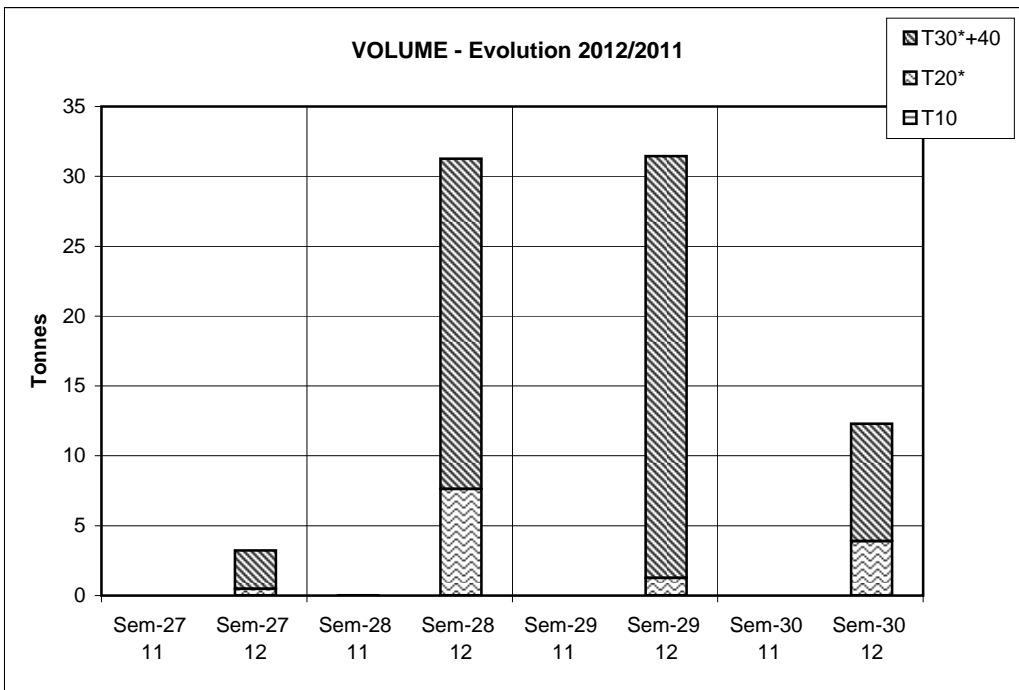

Criée	Jour	lun-23 juil 2012			mar-24 juil 2012			mer-25 juil 2012			jeu-26 juil 2012			ven-27 juil 2012			Cumul semaine			
		Taille	10	20*	30*+40	10	20*	30*+40	10	20*	30*+40	10	20*	30*+40	10	20*	30*+40	10	20*	30*+40
SETE	Ventes(kg)																			
	Valeur(€)																			
	P.M. (€/kg)																			
	Retrait(kg)																			

	Cumul campagne actuelle			Cumul campagne précédente			Evolution		
	10	20*	30*+40	10	20*	30*+40	10	20*	30*+40
Ventes(T)	29	333	225	0	1	0	ns	ns	ns
Valeur(k€)	141	640	368	0	1	0	ns	ns	ns
P.M. (€/kg)	4,85	1,92	1,64	1,00	1,80	3,66	385%	7%	-55%
Retrait(T)	0,0	27,9	59,2	0,0	0,0	11,7			406%

du 02/01 au 28/07/2012 du 03/01 au 30/07/2011

TOUTES CRIEES FRANCAISES HORS MEDITERRANEE

Taille 20* = 20+21+22+23+24

Taille 30* = 30+31+32+33+34

Données RIC