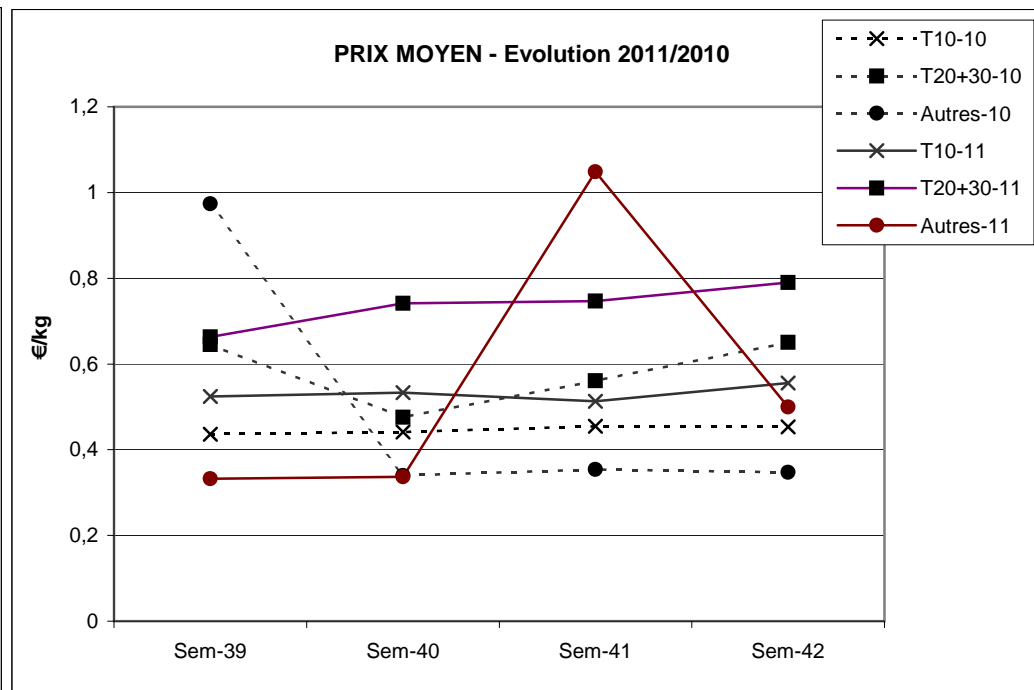

Cumul campagne actuelle			Cumul campagne précédente			Evolution		
	T10	T20+30	Autres	T10	T20+30	Autres	T10	T20+30	Autres
Ventes(T)	10922	3073	164	11143	2244	180	-2%	37%	-9%
Valeur(k€)	6426	2483	147	5658	1862	256	14%	33%	-43%
P.M. (€/kg)	0,59	0,81	0,89	0,51	0,83	1,42	16%	-3%	-37%
Retrait(T)	435,2	199,0	18,8	1 060,3	496,1	15,7	-59%	-60%	20%

du 03/01 au 22/10/2011 | du 04/01 au 23/10/2010

TOUTES CRIEES FRANCAISES HORS MEDITERRANEE

Données RIC