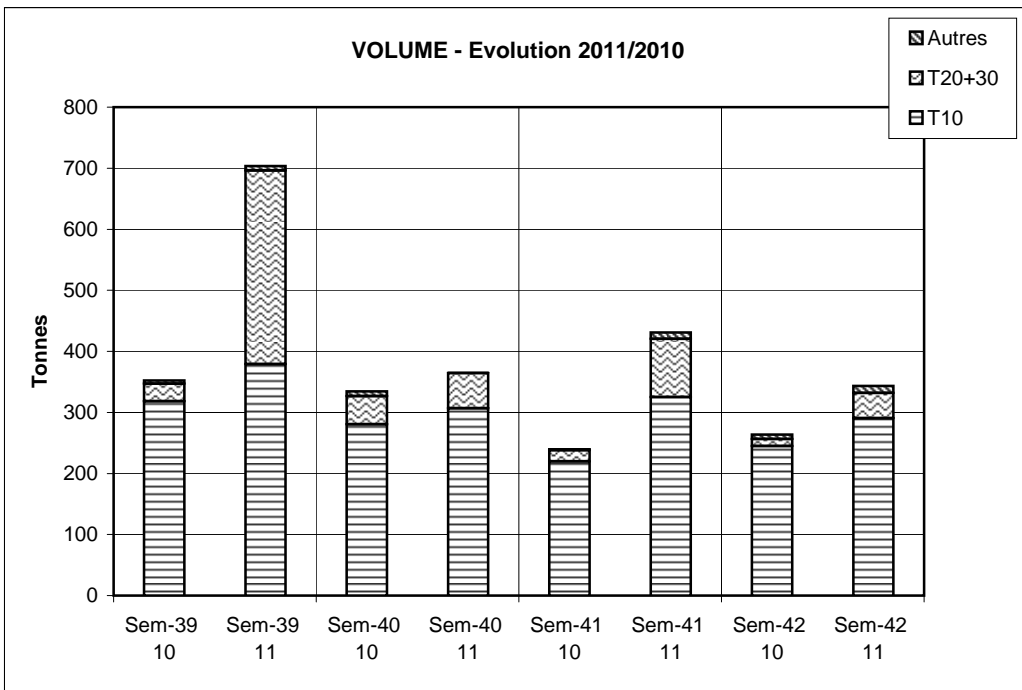

Cumul campagne actuelle			Cumul campagne précédente			Evolution		
	T10	T20+30	Autres	T10	T20+30	Autres	T10	T20+30	Autres
Ventes(T)	10922	3073	164	11143	2244	180	-2%	37%	-9%
Valeur(k€)	6426	2483	147	5658	1862	256	14%	33%	-43%
P.M. (€/kg)	0,59	0,81	0,89	0,51	0,83	1,42	16%	-3%	-37%
Retrait(T)	435,2	199,0	18,8	1 060,3	496,1	15,7	-59%	-60%	20%

du 03/01 au 22/10/2011 | du 04/01 au 23/10/2010

TOUTES CRIEES FRANCAISES HORS MEDITERRANEE

Données RIC