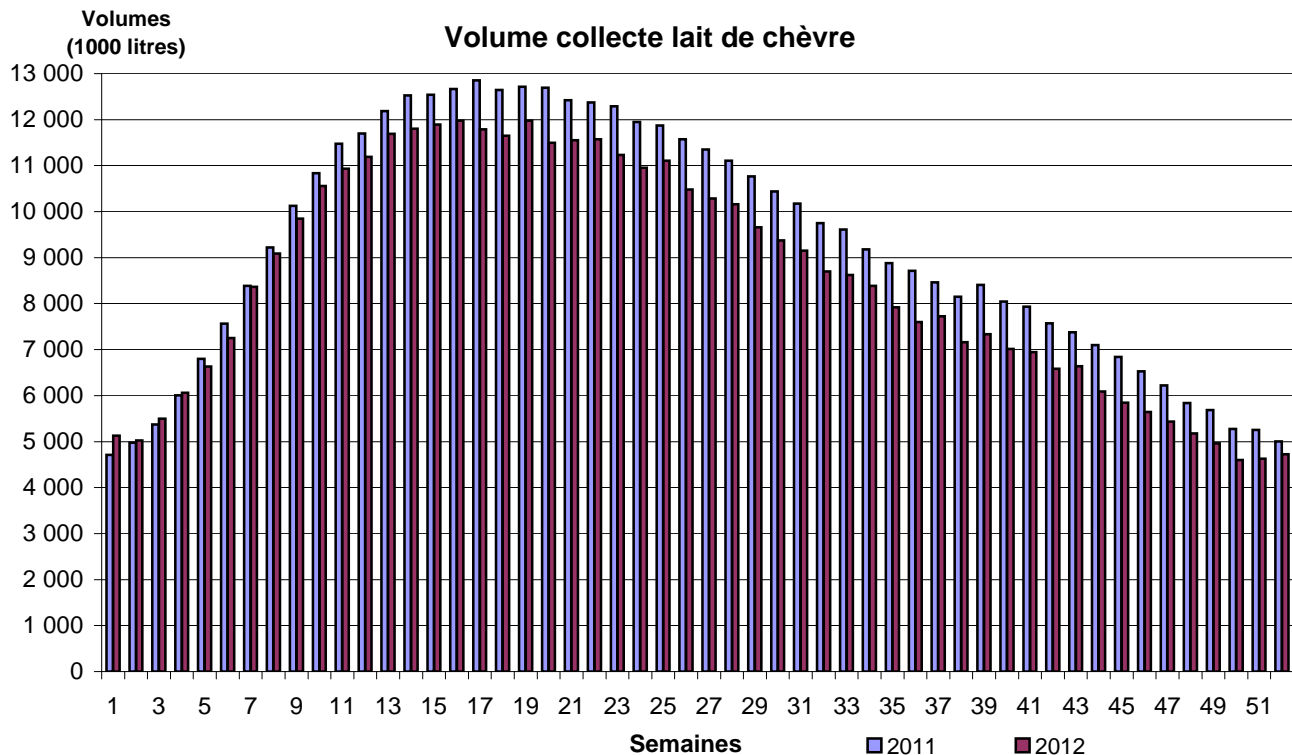

COLLECTE HEBDOMADAIRE LAIT DE CHEVRE

Semaine 52 du 24 au 30 decembre 2012

Evolution cumul (2012 / 2011) : **-7,7%**

Evolution S 52 (2012 / 2011) : **-5,6%**

METHODOLOGIE

D'après les déclarations d'un panel d'entreprises représentant 82 % de la collecte 2011