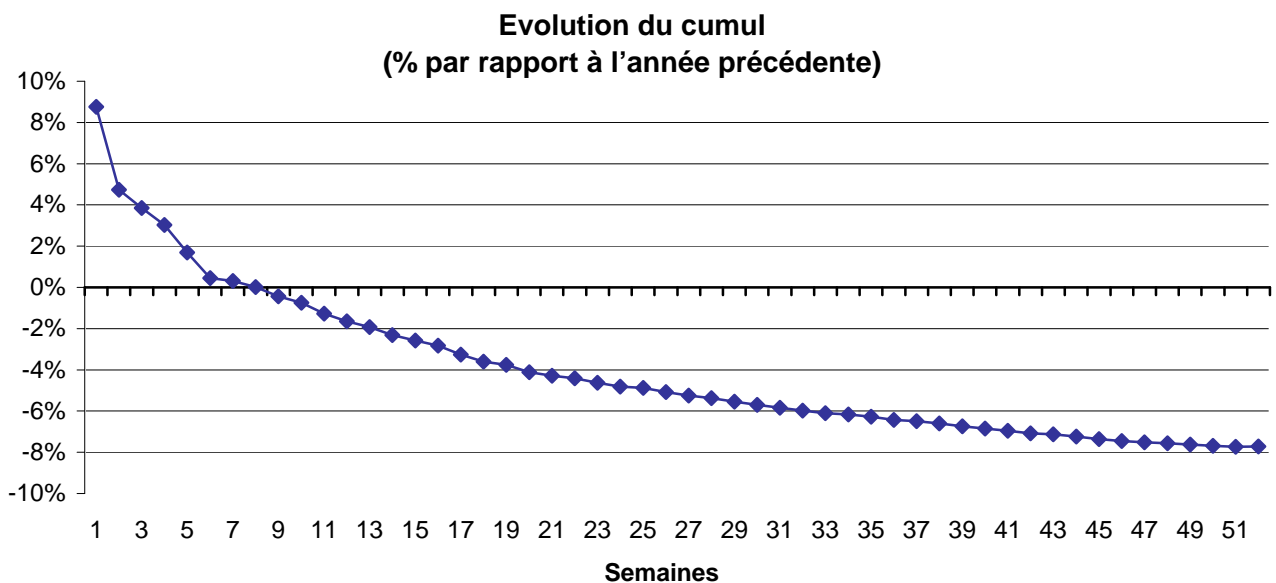

COLLECTE HEBDOMADAIRE LAIT DE CHEVRE

Semaine 52 du 24 au 30 decembre 2012

Evolution cumul (2012 / 2011) : **-7,7%**

Evolution S 52 (2012 / 2011) : **-5,6%**

METHODOLOGIE

D'après les déclarations d'un panel d'entreprises représentant 82 % de la collecte 2011