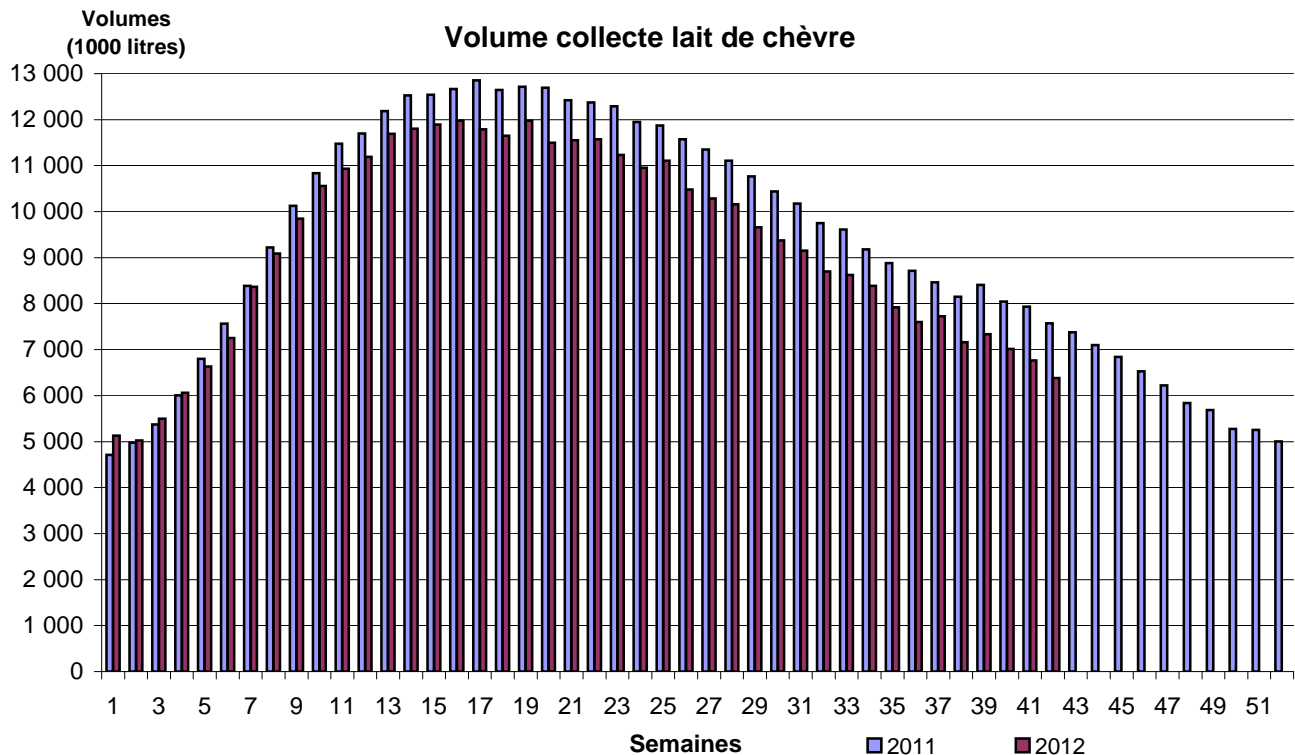

COLLECTE HEBDOMADAIRE LAIT DE CHEVRE

Semaine 42 du 15 au 21 octobre 2012

Evolution cumul (2012 / 2011) : **-7,2%**

Evolution S 42 (2012 / 2011): **-15,7%**

METHODOLOGIE

D'après les déclarations d'un panel d'entreprises représentant 79 % de la collecte 2011