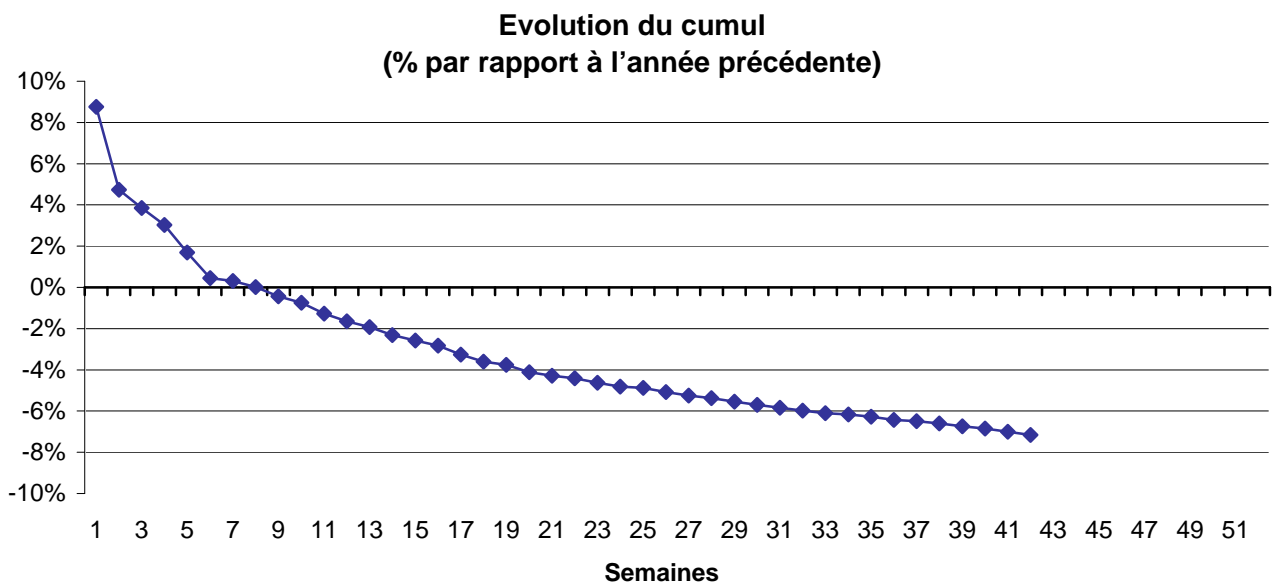

COLLECTE HEBDOMADAIRE LAIT DE CHEVRE

Semaine 42 du 15 au 21 octobre 2012

Evolution cumul (2012 / 2011) : **-7,2%**

Evolution S 42 (2012 / 2011): **-15,7%**

METHODOLOGIE

D'après les déclarations d'un panel d'entreprises représentant 79 % de la collecte 2011