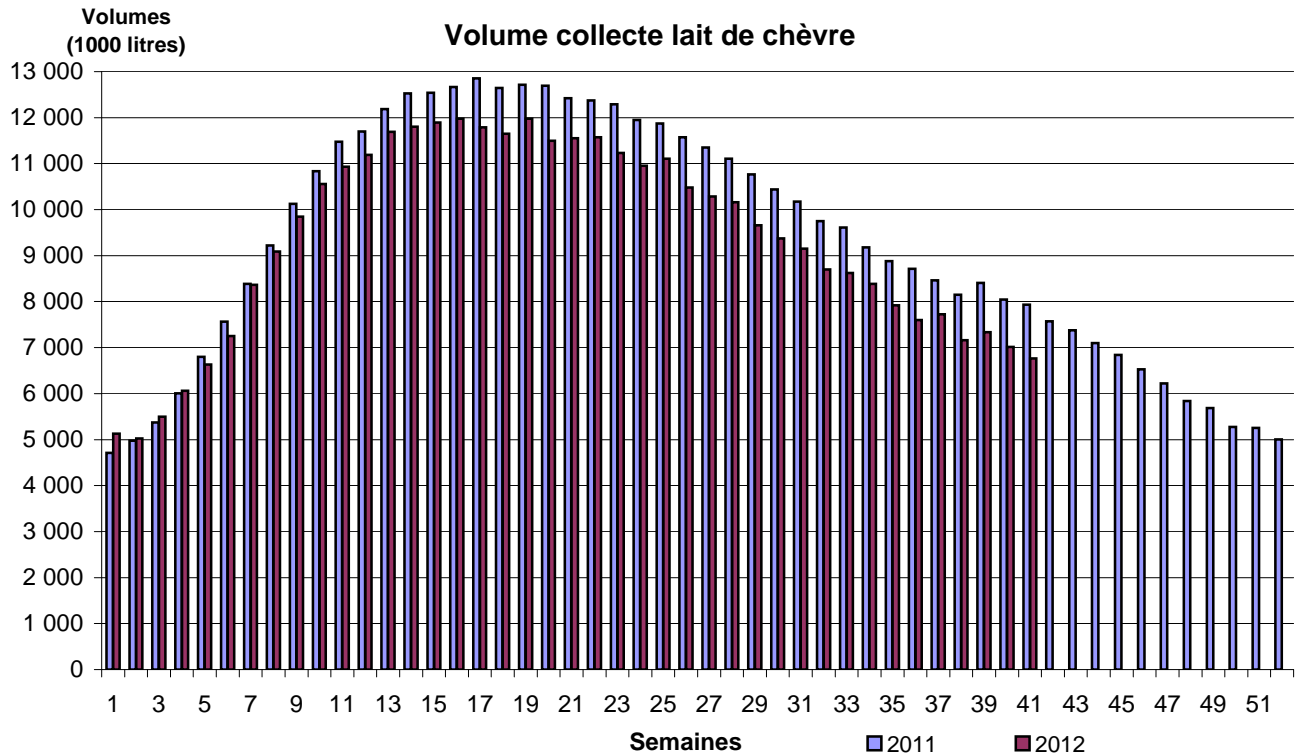

## COLLECTE HEBDOMADAIRE LAIT DE CHEVRE

Semaine 41 du 8 au 14 octobre 2012

Evolution cumul (2012 / 2011) : **-7,0%**

Evolution S 41 (2012 / 2011): **-14,7%**

### METHODOLOGIE

D'après les déclarations d'un panel d'entreprises représentant 79 % de la collecte 2011

Source : FranceAgriMer, Service Bases d'Information Economique, Unité Enquêtes et Données Filières