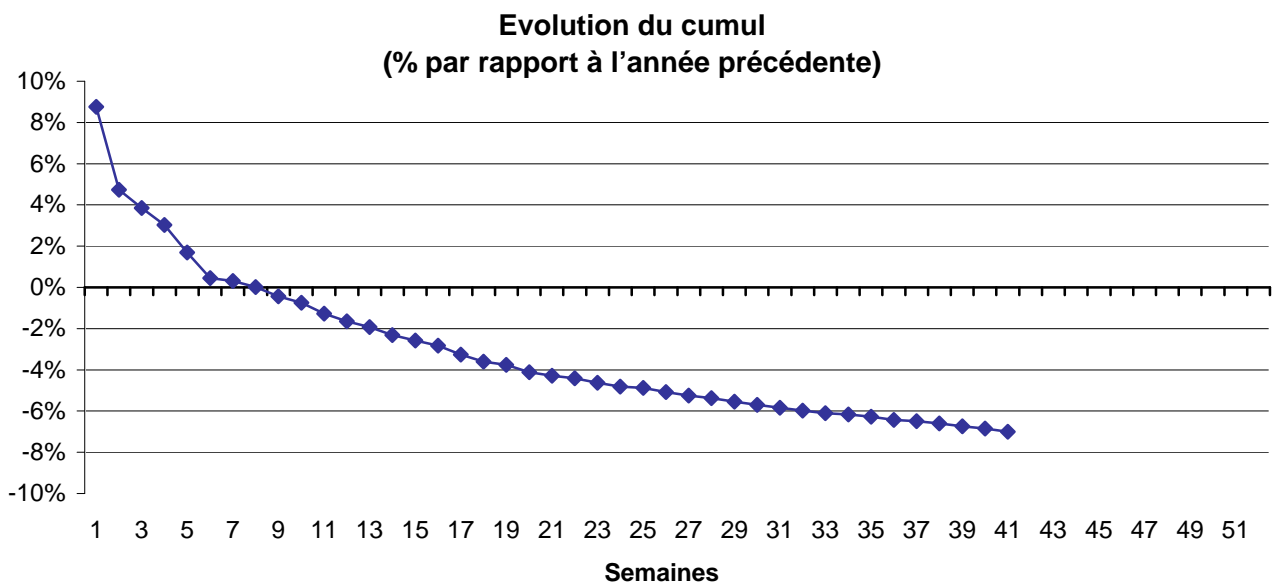

## COLLECTE HEBDOMADAIRE LAIT DE CHEVRE

Semaine 41 du 8 au 14 octobre 2012

Evolution cumul (2012 / 2011) : **-7,0%**

Evolution S 41 (2012 / 2011): **-14,7%**

### METHODOLOGIE

D'après les déclarations d'un panel d'entreprises représentant 79 % de la collecte 2011

Source : FranceAgriMer, Service Bases d'Information Economique, Unité Enquêtes et Données Filières