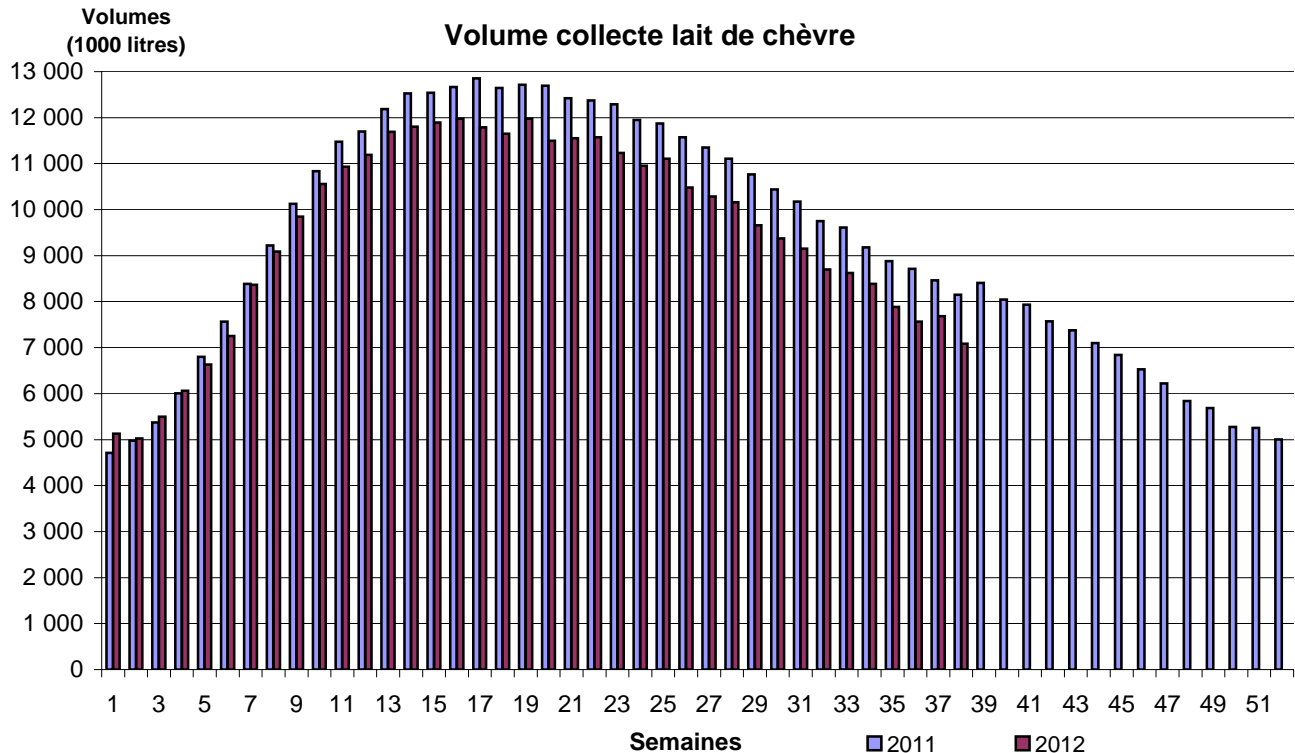

COLLECTE HEBDOMADAIRE LAIT DE CHEVRE

Semaine 38 du 17 au 23 septembre 2012

Evolution cumul (2012 / 2011) : **-6,7%**

Evolution S 38 (2012 / 2011): **-13,1%**

METHODOLOGIE

D'après les déclarations d'un panel d'entreprises représentant 79 % de la collecte 2011