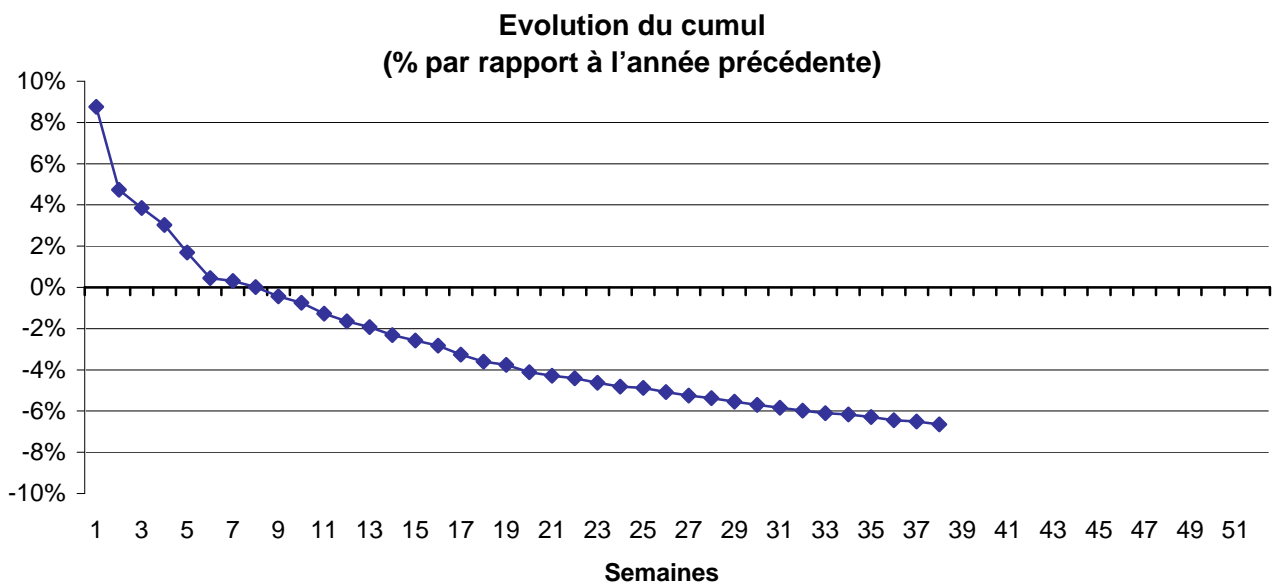

COLLECTE HEBDOMADAIRE LAIT DE CHEVRE

Semaine 38 du 17 au 23 septembre 2012

Evolution cumul (2012 / 2011) : **-6,7%**

Evolution S 38 (2012 / 2011): **-13,1%**

METHODOLOGIE

D'après les déclarations d'un panel d'entreprises représentant 79 % de la collecte 2011