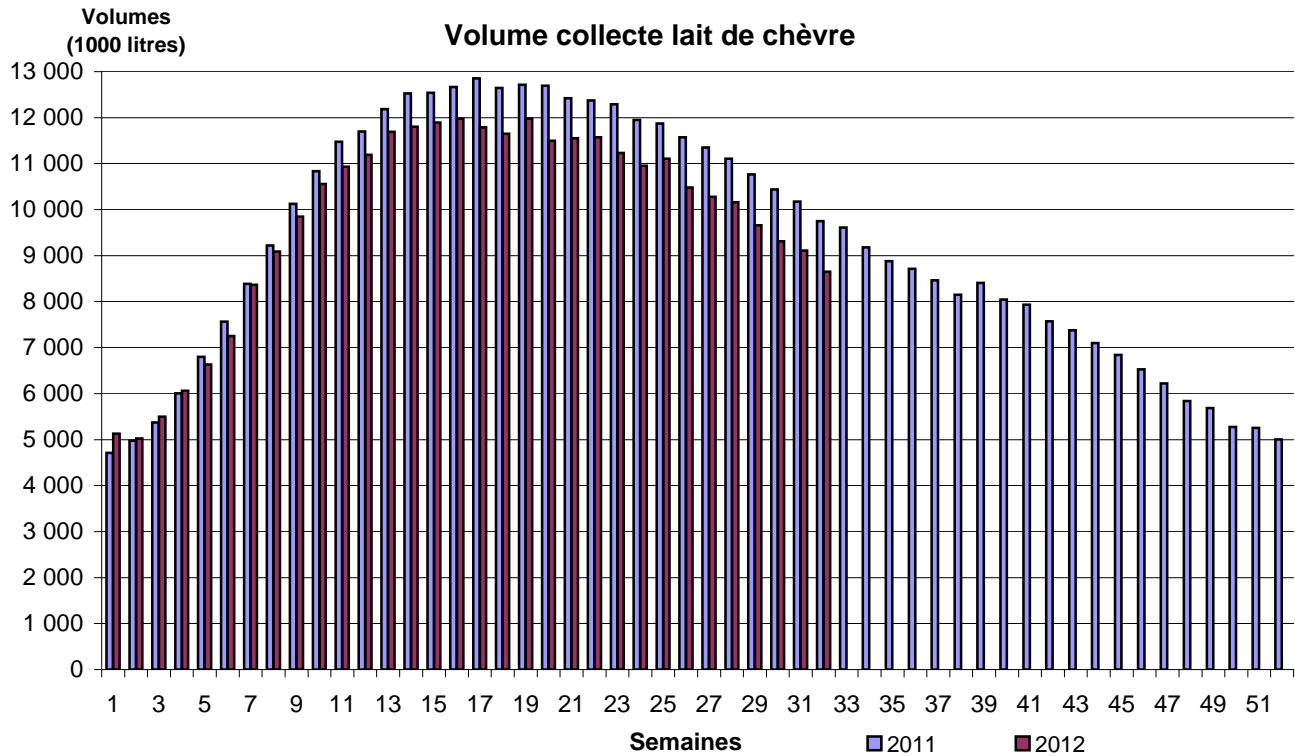

COLLECTE HEBDOMADAIRE LAIT DE CHEVRE

Semaine 32 du 6 au 12 août 2012

Evolution cumul (2012 / 2011) : **-6,0%**

Evolution S 32 (2012 / 2011): **-11,2%**

METHODOLOGIE

D'après les déclarations d'un panel d'entreprises représentant 79 % de la collecte 2011