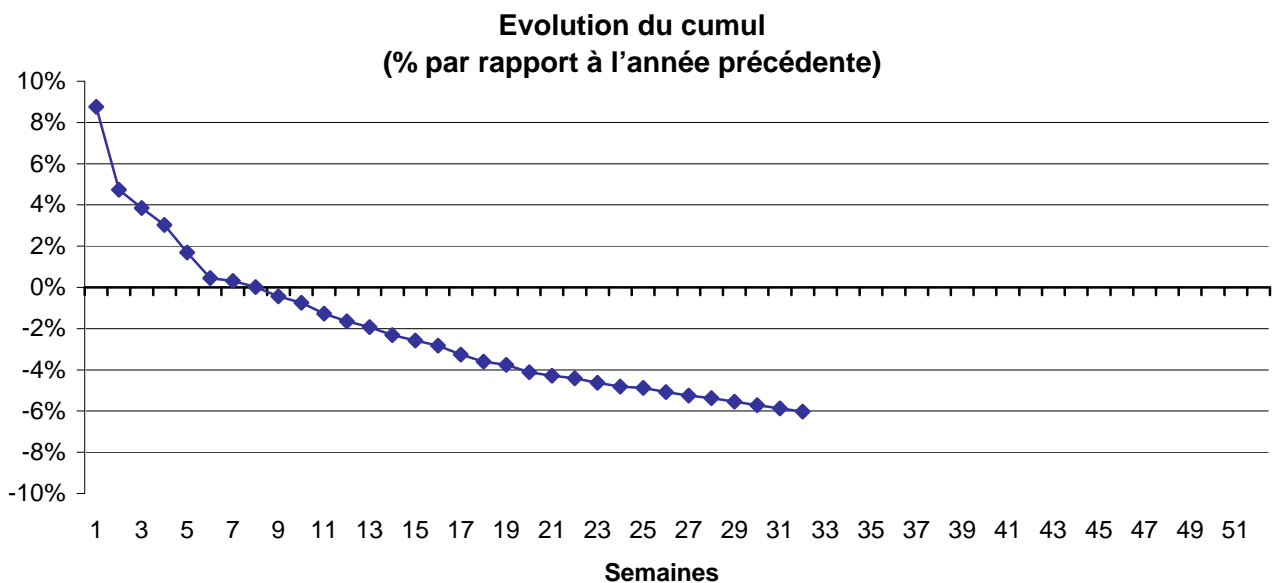

COLLECTE HEBDOMADAIRE LAIT DE CHEVRE

Semaine 32 du 6 au 12 août 2012

Evolution cumul (2012 / 2011) : **-6,0%**

Evolution S 32 (2012 / 2011): **-11,2%**

METHODOLOGIE

D'après les déclarations d'un panel d'entreprises représentant 79 % de la collecte 2011