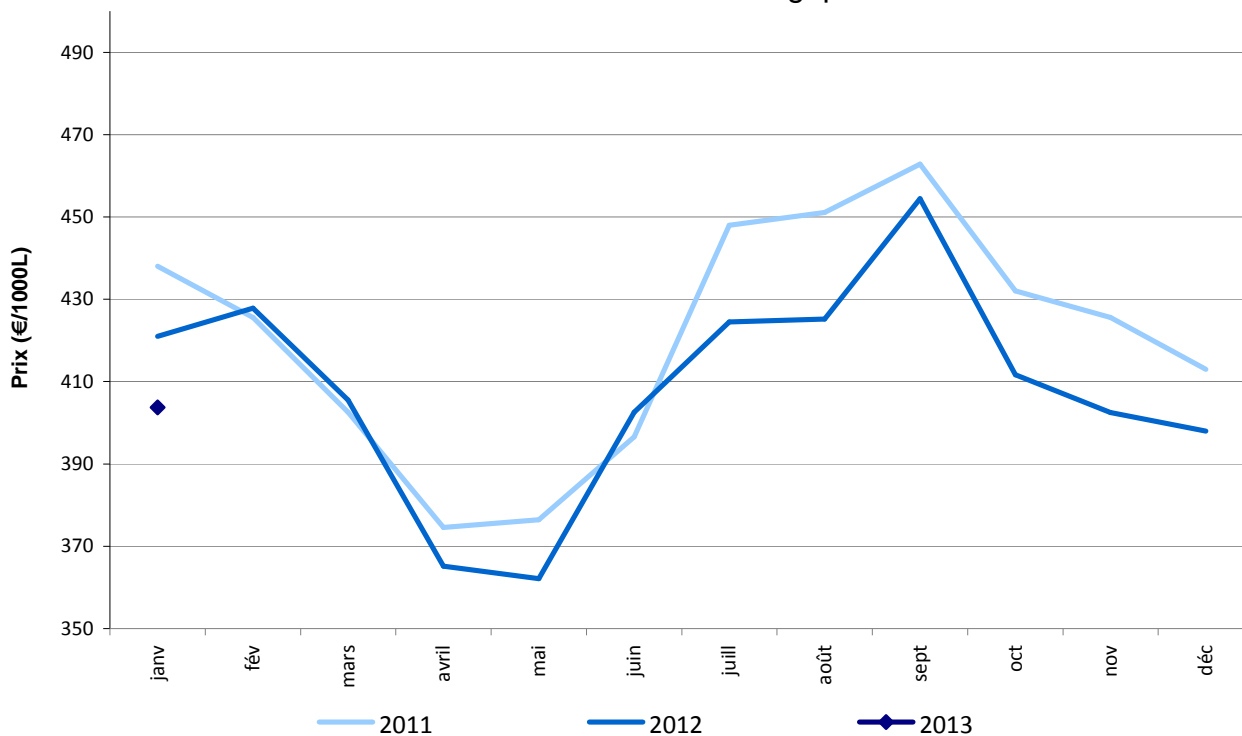

> Les indicateurs économiques suivis par FranceAgriMer

Sondage mensuel - Lait de vache biologique

Janvier 2013

Prix du lait issu de l'agriculture biologique (€/1000 L) *

| Mois | 2012 | 2013 | Evolution 2013/2012 | Prix 12 mois glissants 2011/2012 | Prix 12 mois glissants 2012/2013 |
|---------------------------|-------|-------|---------------------|----------------------------------|----------------------------------|
| janvier | 421,0 | 403,7 | -4,1% | 418,6 | 405,3 |
| février | 427,8 | | | 419,0 | |
| mars | 405,5 | | | 418,7 | |
| avril | 365,2 | | | 416,2 | |
| mai | 362,1 | | | 412,9 | |
| juin | 402,5 | | | 412,9 | |
| juillet | 424,5 | | | 411,8 | |
| août | 425,2 | | | 410,4 | |
| septembre | 454,4 | | | 410,6 | |
| octobre | 411,7 | | | 409,3 | |
| novembre | 402,5 | | | 407,8 | |
| décembre | 398,0 | | | 406,6 | |
| Prix moyen annuel pondéré | 406,6 | | | | |

* Prix du lait bio à la production, toutes primes comprises, toutes qualités confondues, ramené à un un lait standard (38g de MG, 32g de MP).

Source : FranceAgriMer / Sondage lait de vache bio

Prix du lait de vache biologique