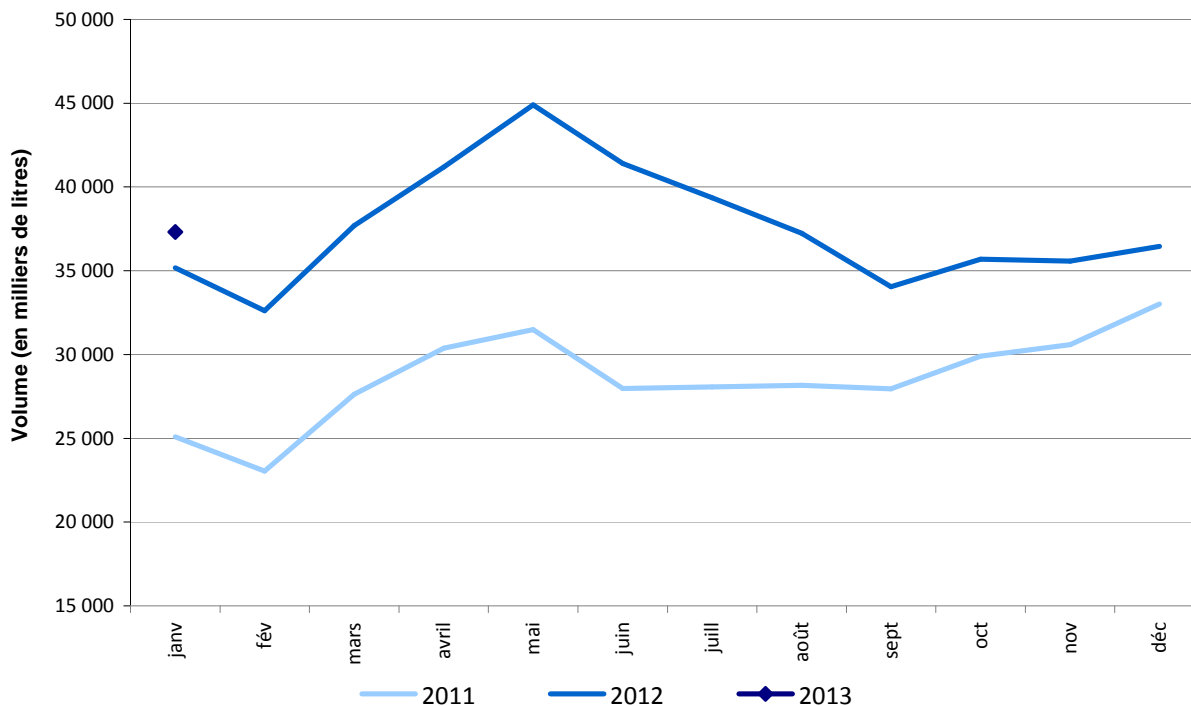

> Les indicateurs économiques suivis par FranceAgriMer

Sondage mensuel - Lait de vache biologique

Janvier 2013

Collecte de lait issu de l'agriculture biologique (1000 L)

| Mois | Collecte 2012 * | Collecte 2013 * | Evolution 2013/2012 | Cumul 2013 | Evolution cumul 2013/2012 |
|-----------|-----------------|-----------------|---------------------|------------|---------------------------|
| janvier | 35 169 | 37 306 | 6,1% | 37 306 | 6,1% |
| février | 32 610 | | | | |
| mars | 37 703 | | | | |
| avril | 41 192 | | | | |
| mai | 44 898 | | | | |
| juin | 41 408 | | | | |
| juillet | 39 353 | | | | |
| août | 37 247 | | | | |
| septembre | 34 039 | | | | |
| octobre | 35 694 | | | | |
| novembre | 35 571 | | | | |
| décembre | 36 463 | | | | |

* Actualisée depuis la dernière publication sur le site de FranceAgriMer

Source : FranceAgriMer / Sondage lait de vache bio

Collecte de lait de vache biologique

Source : FranceAgriMer / Sondage lait de vache bio